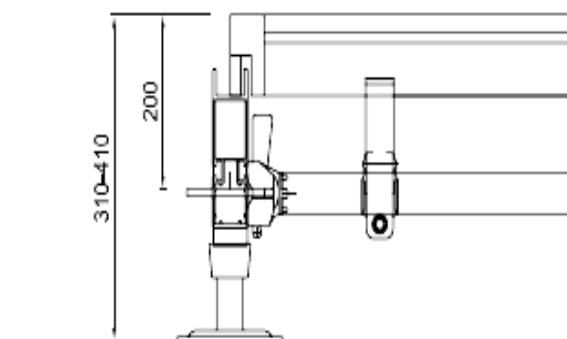

Sistemi EVENT EV100 e EV104

"PALCHI"

Allegati

5400050 Traversa Event 2,07m

2607207 Corrente 2,07m

5601000 Elemento di partenza
Event

5602020 Basetta 0,2m

5402081 Impalcato
1,04x2,07 m

5403510 Fermaimpalcato
per corrente

ASSONOMETRIA

Art. n.	Descr
5602060	Basett
2602000	Elemen
2604050	Monta
2607200	Corren
5400040	Traver

Sicura anti Sollevamento

Bloccaggio per spostamenti laterali

Impalcato Event

5403510

Fermaimpalcato per corrente

Impalcato Event

Corrente

DETTAGLIO PALCO
ALTEZZA 80 CM

5416.200 Corrimano 2,00 m

5416.207 Corrimano 2,07 m