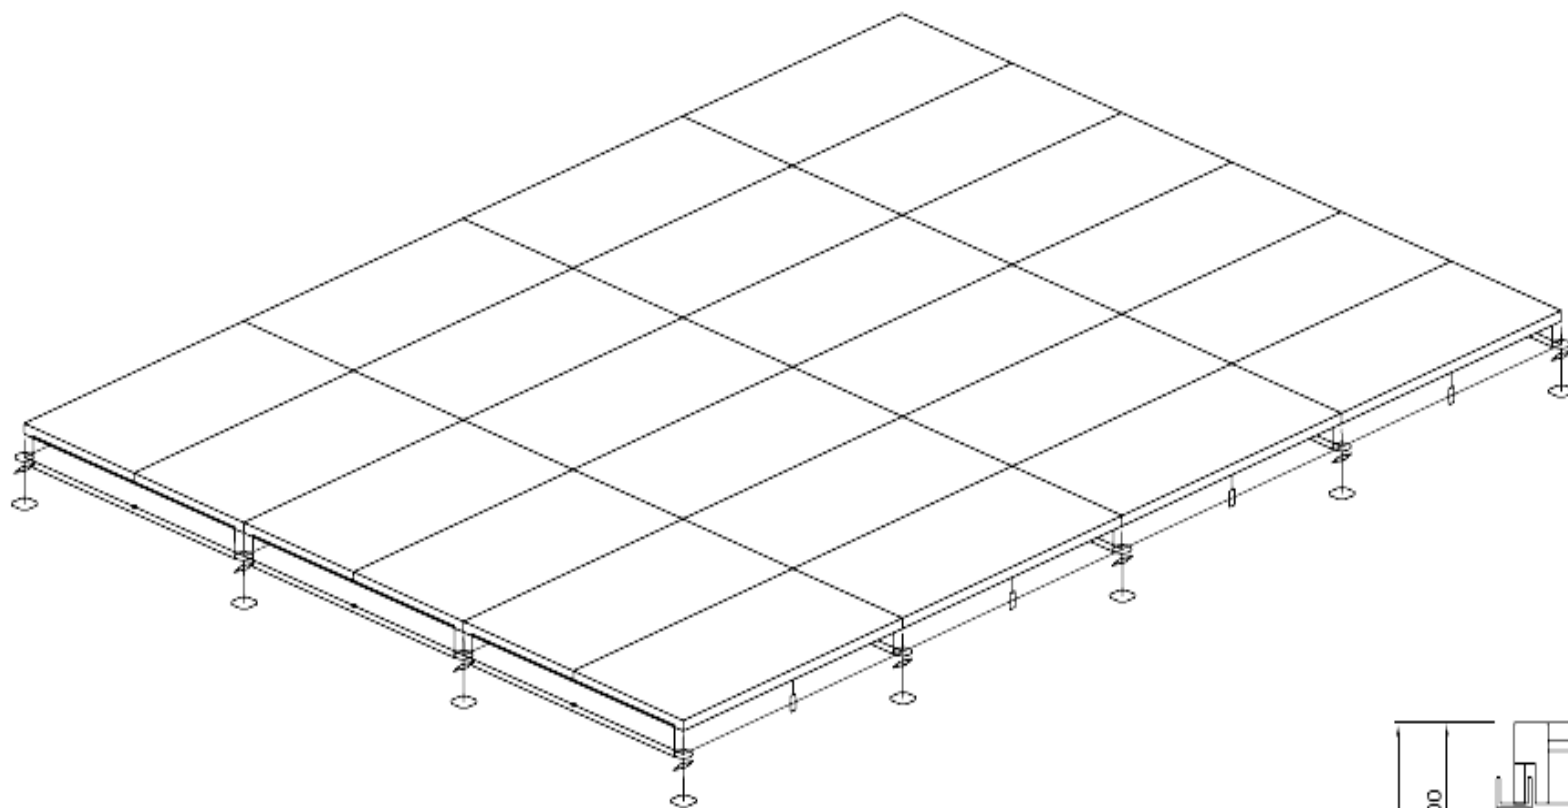

Sistemi EVENT EV100 e EV104

"PALCHI"

Allegati

5400050 Traversa Event 2,07m

2607207 Corrente 2,07m

5601000 Elemento di partenza
Event

5602020 Basetta 0,2m

5402081 Impalcato
1,04x2,07 m

5403510 Fermaimpalcato
per corrente

ASSONOMETRIA

Art. n.	Descr
5602060	Basett
2602000	Elemen
2604050	Monta
2607200	Corren
5400040	Traver

Sicura anti Sollevamento

Bloccaggio per spostamenti laterali

Impalcato Event

5403510

Fermaimpalcato per corrente

Impalcato Event

Corrente

DETTAGLIO PALCO
ALTEZZA 80 CM

5416.200 Corrimano 2,00 m

5416.207 Corrimano 2,07 m