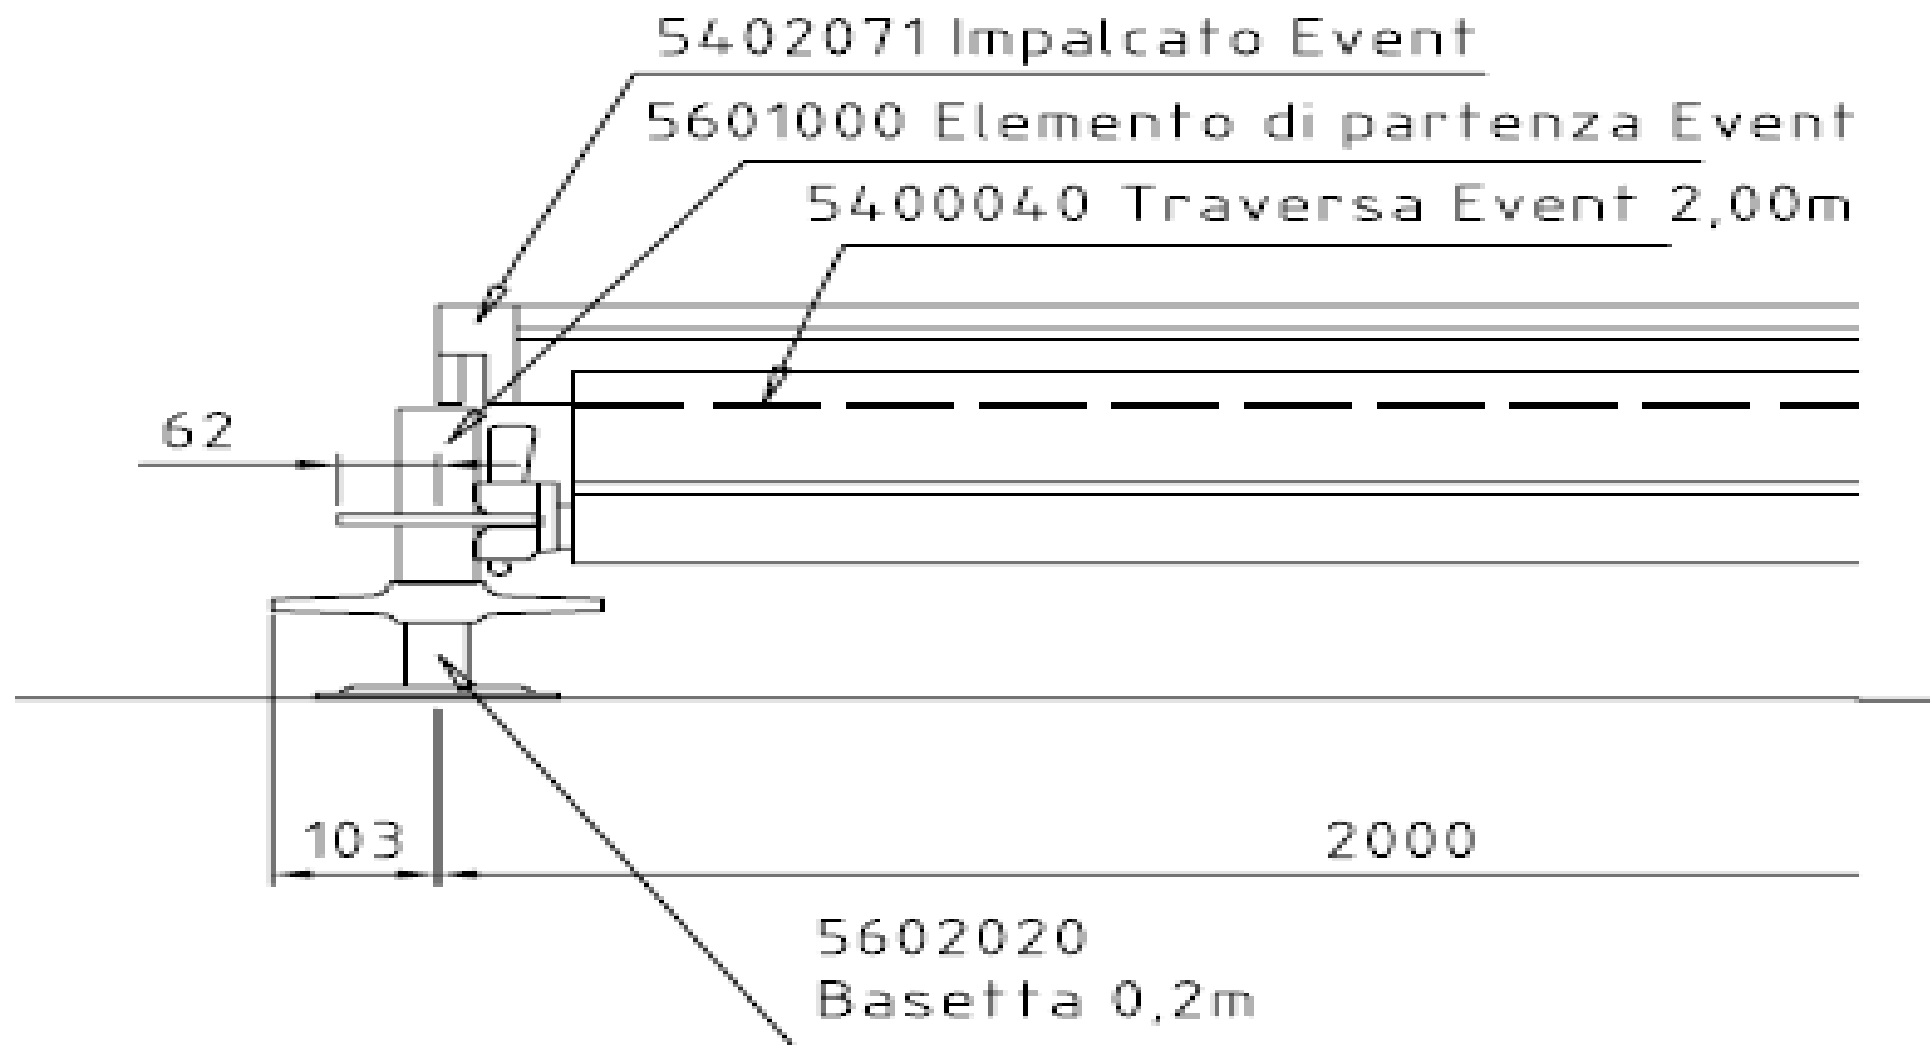

Sistemi EVENT EV100 e EV104

"PALCHI"

Allegati

5400050 Traversa Event 2,07m

2607207 Corrente 2,07m

5601000 Elemento di partenza
Event

5602020 Basetta 0,2m

5402081 Impalcato
1,04x2,07 m

5403510 Fermaimpalcato
per corrente

ASSONOMETRIA

Art. n.	Descr
5602060	Basett
2602000	Elemen
2604050	Monta
2607200	Corren
5400040	Traver

Sicura anti Sollevamento

Bloccaggio per spostamenti laterali

Impalcato Event

5403510

Fermaimpalcato per corrente

Impalcato Event

Corrente

DETTAGLIO PALCO
ALTEZZA 80 CM

5416.200 Corrimano 2,00 m

5416.207 Corrimano 2,07 m