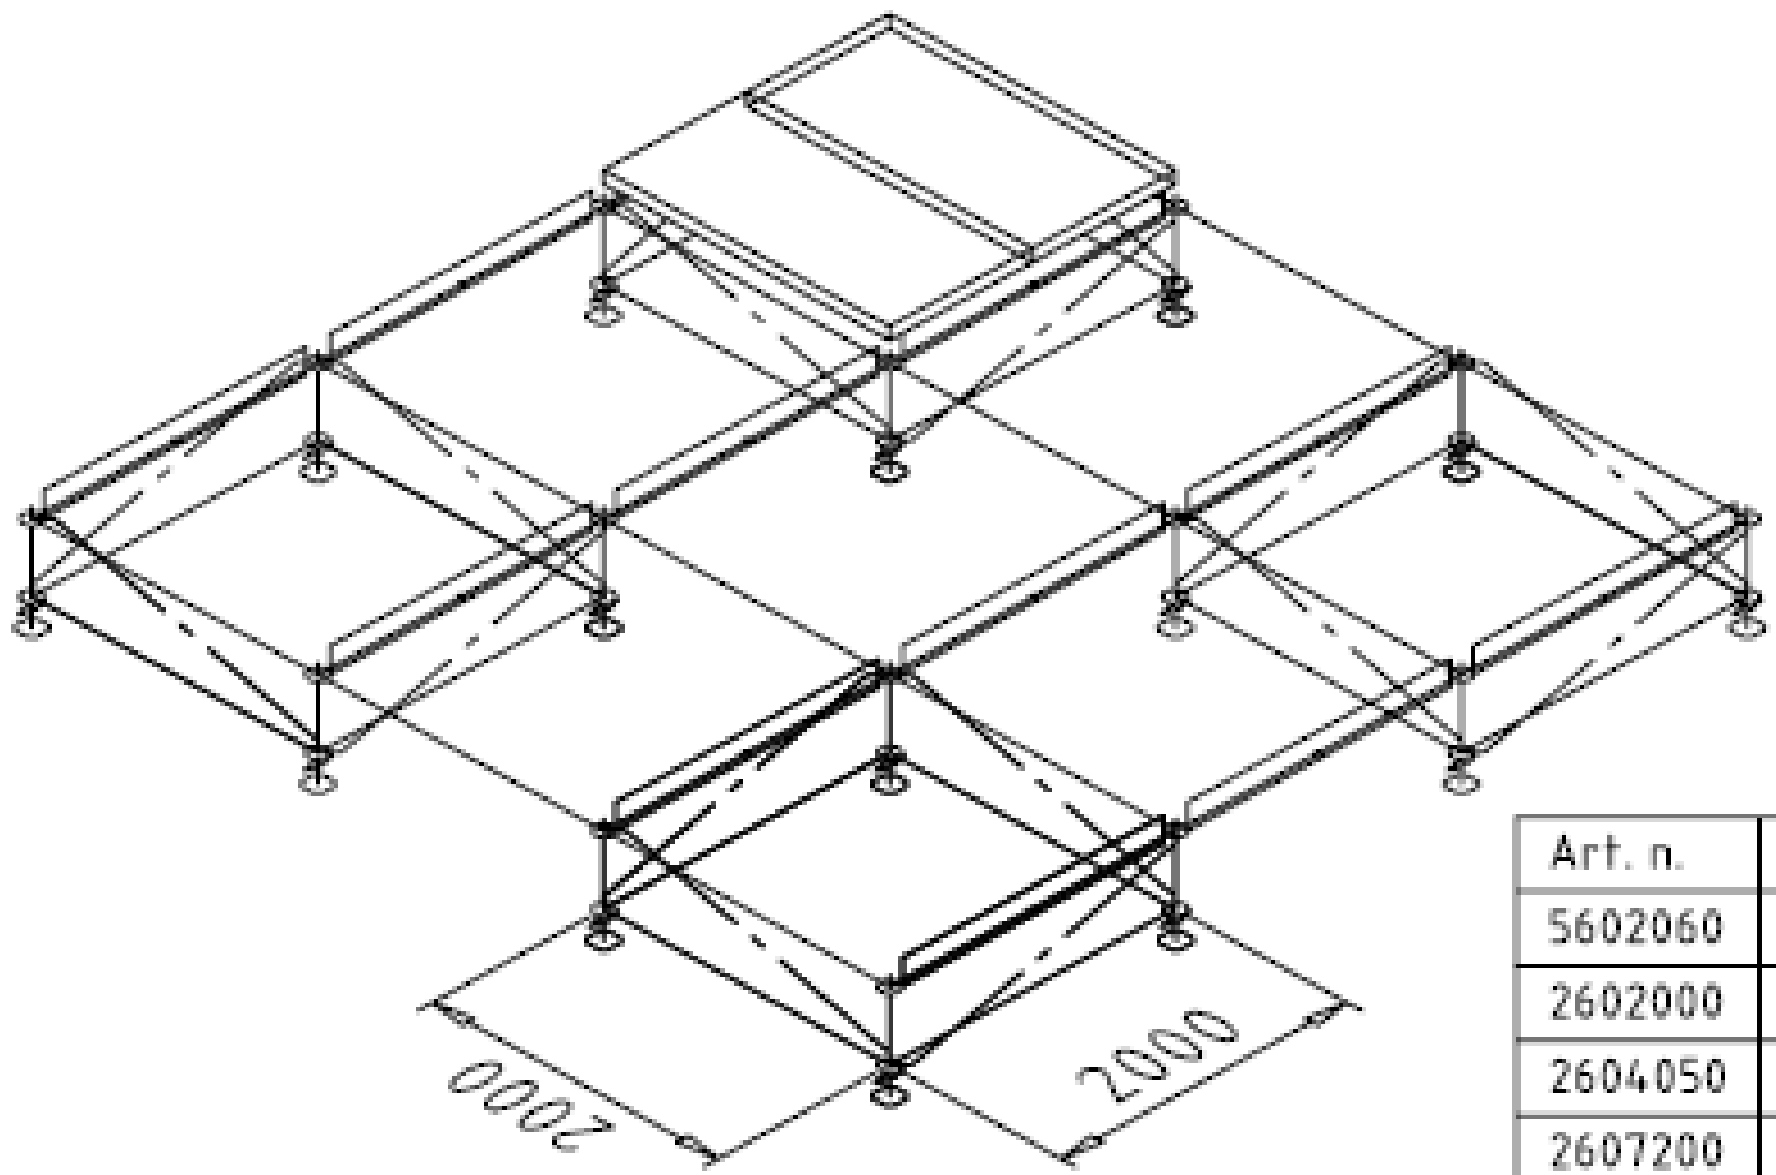

Sistemi EVENT EV100 e EV104

"PALCHI"

Allegati

5400050 Traversa Event 2,07m

2607207 Corrente 2,07m

5601000 Elemento di partenza
Event

5602020 Basetta 0,2m

5402081 Impalcato
1,04x2,07 m

5403510 Fermaimpalcato
per corrente

ASSONOMETRIA

Art. n.	Descr
5602060	Basett
2602000	Elemen
2604050	Monta
2607200	Corren
5400040	Traver

Sicura anti Sollevamento

Bloccaggio per spostamenti laterali

Impalcato Event

5403510

Fermaimpalcato per corrente

Impalcato Event

Corrente

DETTAGLIO PALCO
ALTEZZA 80 CM

5416.200 Corrimano 2,00 m

5416.207 Corrimano 2,07 m