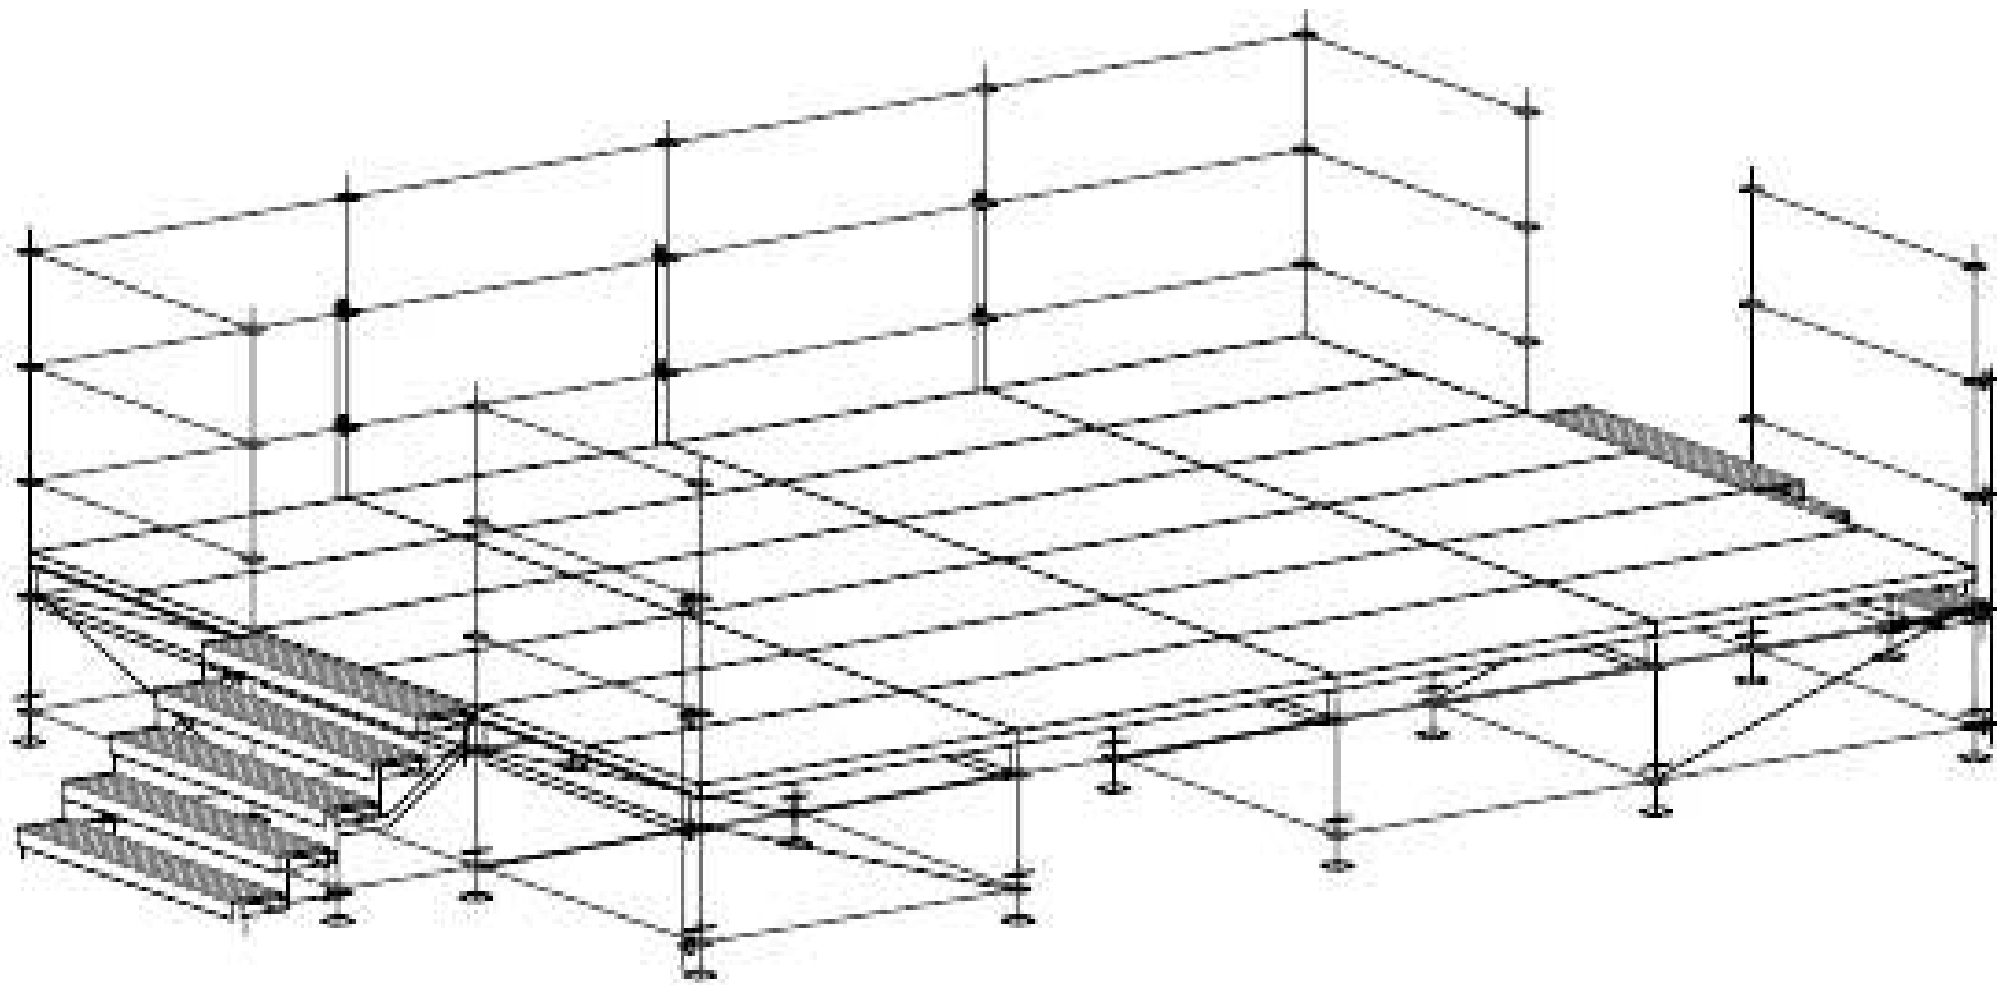

Sistemi EVENT EV100 e EV104

"PALCHI"

Allegati

5400050 Traversa Event 2,07m

2607207 Corrente 2,07m

5601000 Elemento di partenza
Event

5602020 Basetta 0,2m

5402081 Impalcato
1,04x2,07 m

5403510 Fermaimpalcato
per corrente

ASSONOMETRIA

Art. n.	Descr
5602060	Basett
2602000	Elemen
2604050	Monta
2607200	Corren
5400040	Traver

Sicura anti Sollevamento

Bloccaggio per spostamenti laterali

Impalcato Event

5403510

Fermaimpalcato per corrente

Impalcato Event

Corrente

DETTAGLIO PALCO
ALTEZZA 80 CM

5416.200 Corrimano 2,00 m

5416.207 Corrimano 2,07 m