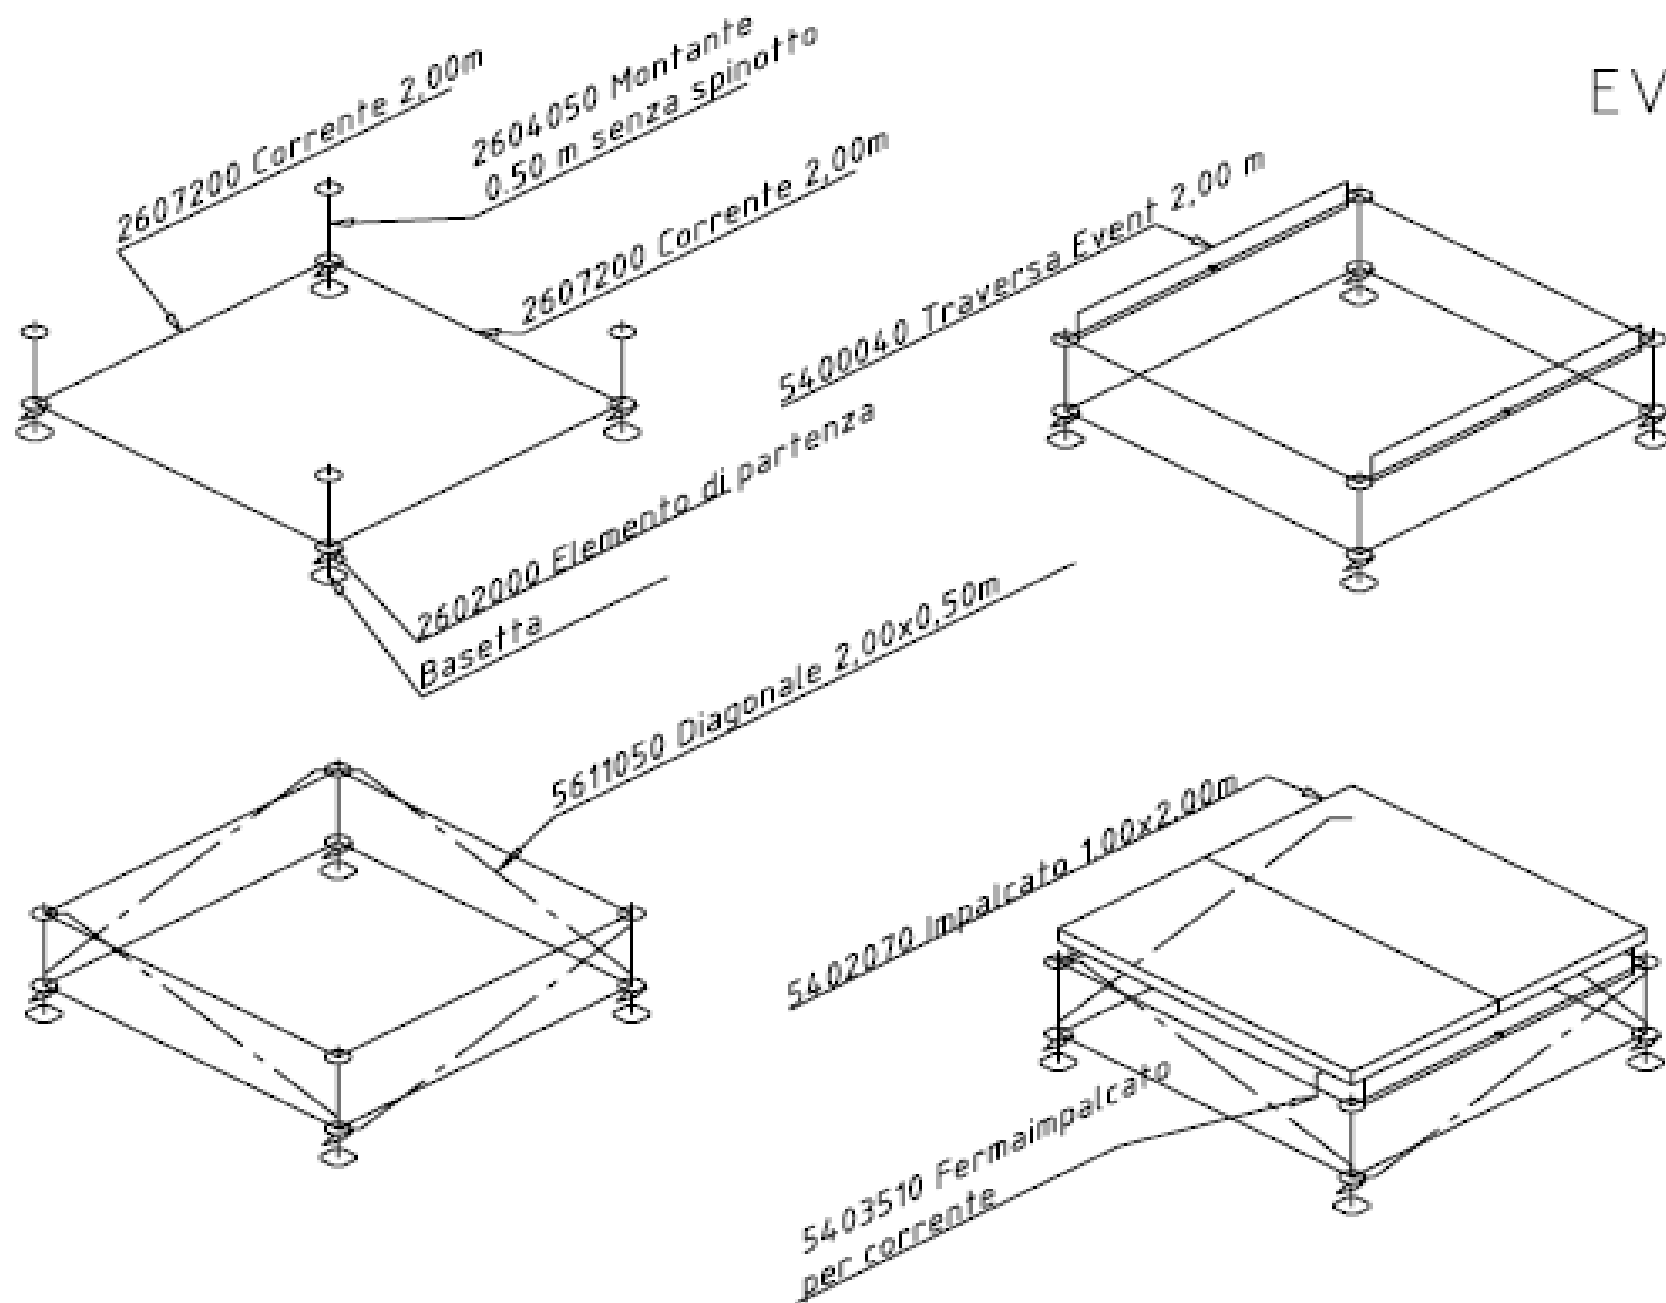

Sistemi EVENT EV100 e EV104

"PALCHI"

Allegati

5400050 Traversa Event 2,07m

2607207 Corrente 2,07m

5601000 Elemento di partenza
Event

5602020 Basetta 0,2m

5402081 Impalcato
1,04x2,07 m

5403510 Fermaimpalcato
per corrente

ASSONOMETRIA

Art. n.	Descr
5602060	Basett
2602000	Elemen
2604050	Monta
2607200	Corren
5400040	Traver

Sicura anti Sollevamento

Bloccaggio per spostamenti laterali

Impalcato Event

5403510

Fermaimpalcato per corrente

Impalcato Event

Corrente

DETTAGLIO PALCO
ALTEZZA 80 CM

5416.200 Corrimano 2,00 m

5416.207 Corrimano 2,07 m