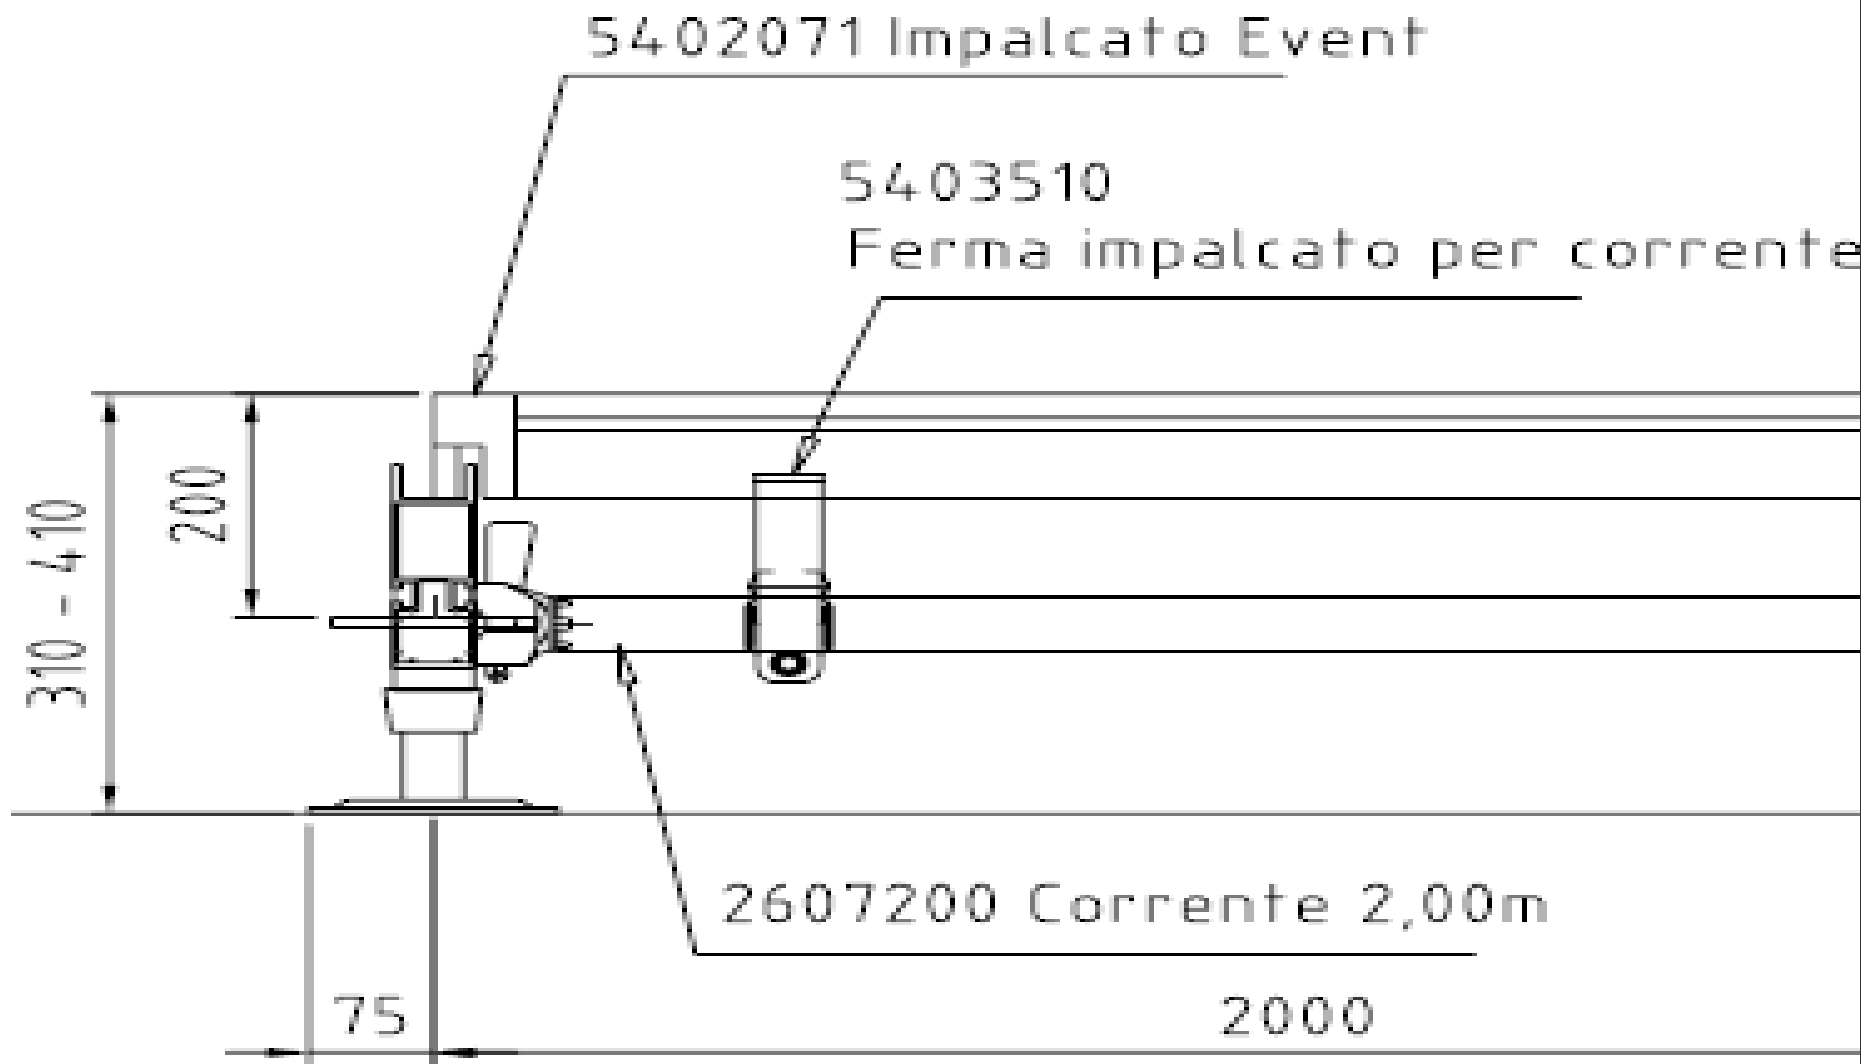

Sistemi EVENT EV100 e EV104

"PALCHI"

Allegati

5400050 Traversa Event 2,07m

2607207 Corrente 2,07m

5601000 Elemento di partenza
Event

5602020 Basetta 0,2m

5402081 Impalcato
1,04x2,07 m

5403510 Fermaimpalcato
per corrente

ASSONOMETRIA

Art. n.	Descr
5602060	Basett
2602000	Elemen
2604050	Monta
2607200	Corren
5400040	Traver

Sicura anti Sollevamento

Bloccaggio per spostamenti laterali

Impalcato Event

5403510

Fermaimpalcato per corrente

Impalcato Event

Corrente

DETTAGLIO PALCO
ALTEZZA 80 CM

5416.200 Corrimano 2,00 m

5416.207 Corrimano 2,07 m