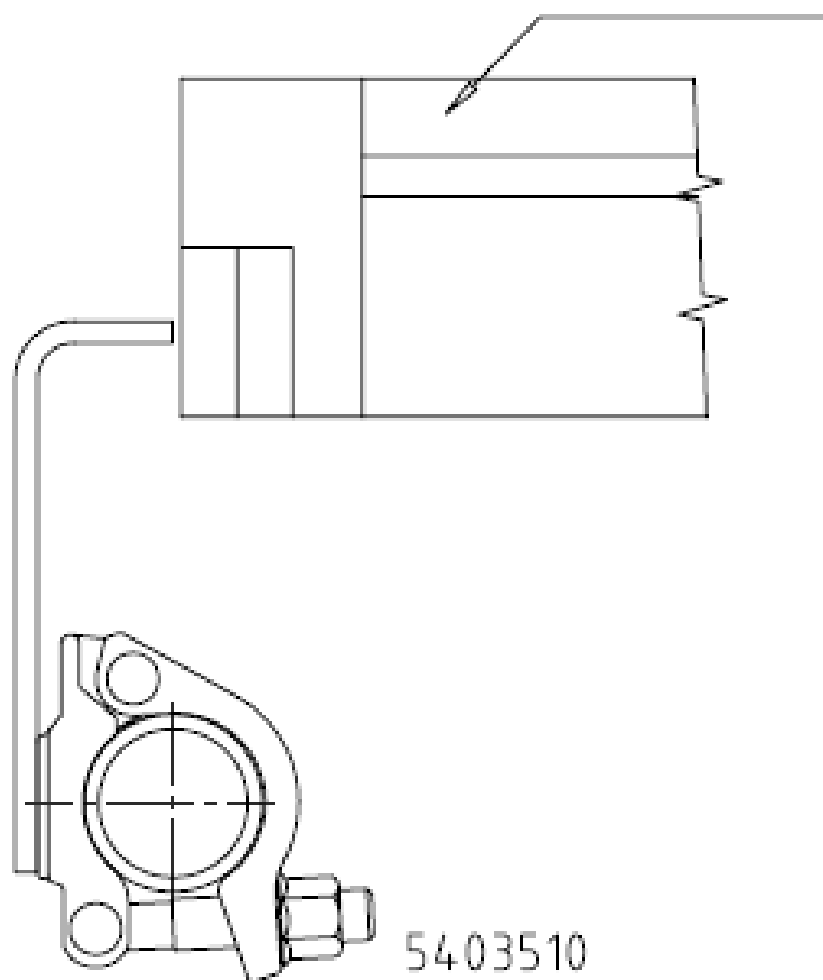

Sistemi EVENT EV100 e EV104

"PALCHI"

Allegati

5400050 Traversa Event 2,07m

2607207 Corrente 2,07m

5601000 Elemento di partenza
Event

5602020 Basetta 0,2m

5402081 Impalcato
1,04x2,07 m

5403510 Fermaimpalcato
per corrente

ASSONOMETRIA

Art. n.	Descr
5602060	Basett
2602000	Elemen
2604050	Monta
2607200	Corren
5400040	Traver

Sicura anti Sollevamento

Bloccaggio per spostamenti laterali

Impalcato Event

5403510

Fermaimpalcato per corrente

Impalcato Event

Corrente

DETTAGLIO PALCO
ALTEZZA 80 CM

5416.200 Corrimano 2,00 m

5416.207 Corrimano 2,07 m