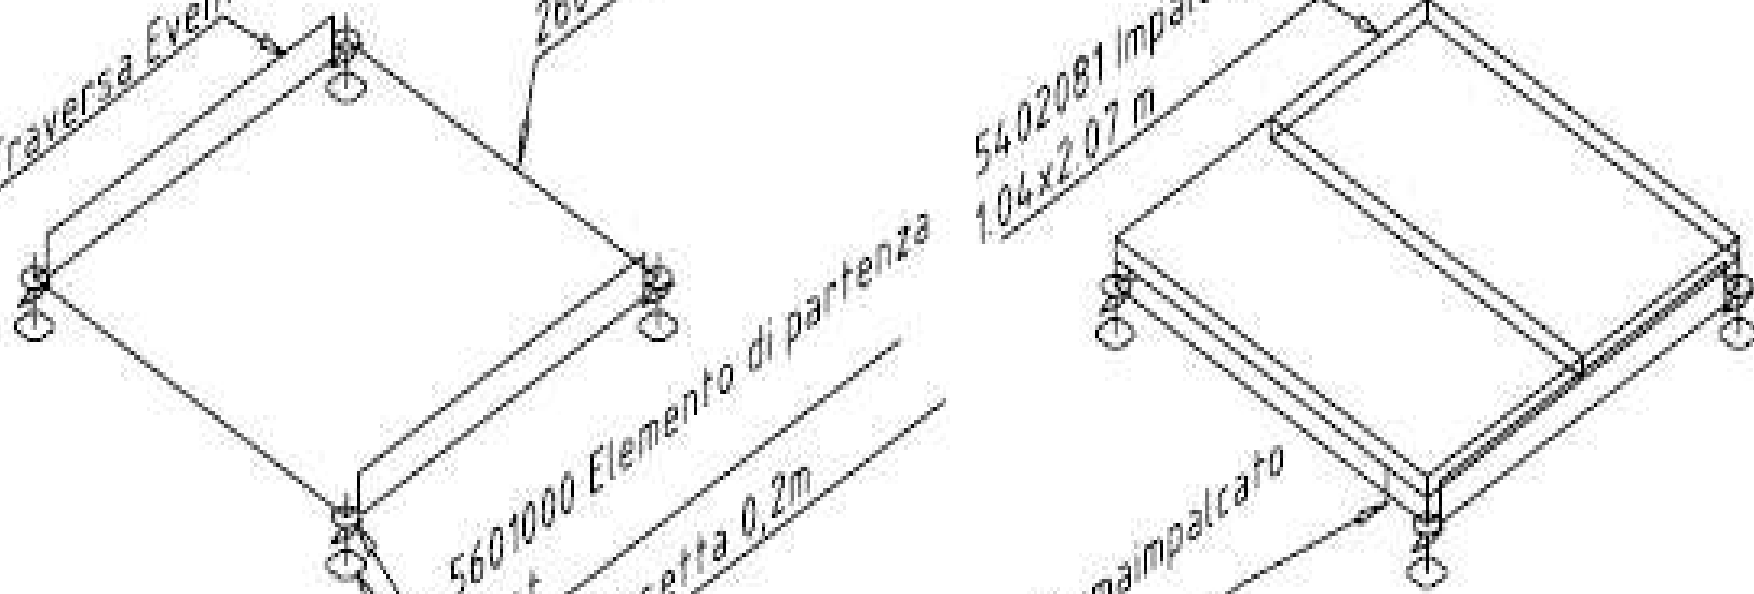

Sistemi EVENT EV100 e EV104

"PALCHI"

Allegati

5400050 Traversa Event 2,07m

2607207 Corrente 2,07m

5601000 Elemento di partenza
Event

5602020 Basetta 0,2m

5402081 Impalcato
1,04x2,07 m

5403510 Fermaimpalcato
per corrente

ASSONOMETRIA

Art. n.	Descr
5602060	Basett
2602000	Elemen
2604050	Monta
2607200	Corren
5400040	Traver

Sicura anti Sollevamento

Bloccaggio per spostamenti laterali

Impalcato Event

5403510

Fermaimpalcato per corrente

Impalcato Event

Corrente

DETTAGLIO PALCO
ALTEZZA 80 CM

5416.200 Corrimano 2,00 m

5416.207 Corrimano 2,07 m