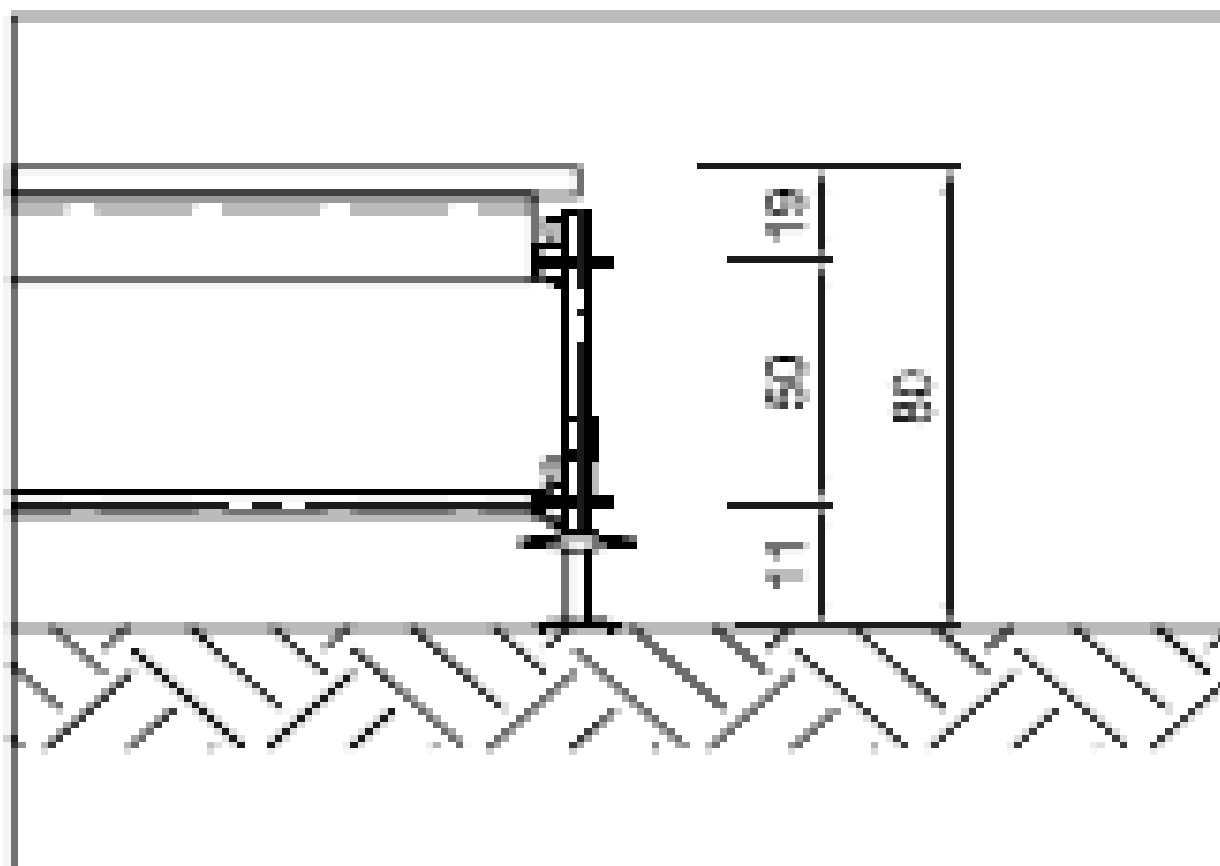

Sistemi EVENT EV100 e EV104

"PALCHI"

Allegati

5400050 Traversa Event 2,07m

2607207 Corrente 2,07m

5601000 Elemento di partenza
Event

5602020 Basetta 0,2m

5402081 Impalcato
1,04x2,07 m

5403510 Fermaimpalcato
per corrente

ASSONOMETRIA

Art. n.	Descr
5602060	Basett
2602000	Elemen
2604050	Monta
2607200	Corren
5400040	Traver

Sicura anti Sollevamento

Bloccaggio per spostamenti laterali

Impalcato Event

5403510

Fermaimpalcato per corrente

Impalcato Event

Corrente

DETTAGLIO PALCO
ALTEZZA 80 CM

5416.200 Corrimano 2,00 m

5416.207 Corrimano 2,07 m