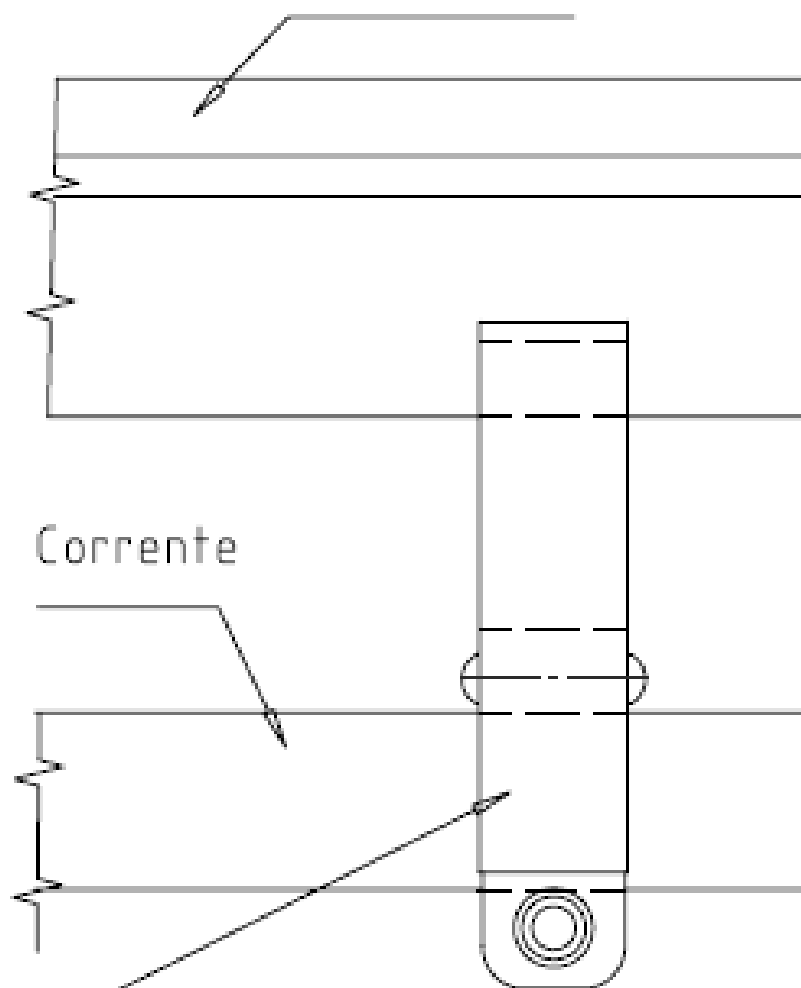

Sistemi EVENT EV100 e EV104

"PALCHI"

Allegati

5400050 Traversa Event 2,07m

2607207 Corrente 2,07m

5601000 Elemento di partenza
Event

5602020 Basetta 0,2m

5402081 Impalcato
1,04x2,07 m

5403510 Fermaimpalcato
per corrente

ASSONOMETRIA

Art. n.	Descr
5602060	Basett
2602000	Elemen
2604050	Monta
2607200	Corren
5400040	Traver

Sicura anti Sollevamento

Bloccaggio per spostamenti laterali

Impalcato Event

5403510

Fermaimpalcato per corrente

Impalcato Event

Corrente

DETTAGLIO PALCO
ALTEZZA 80 CM

5416.200 Corrimano 2,00 m

5416.207 Corrimano 2,07 m