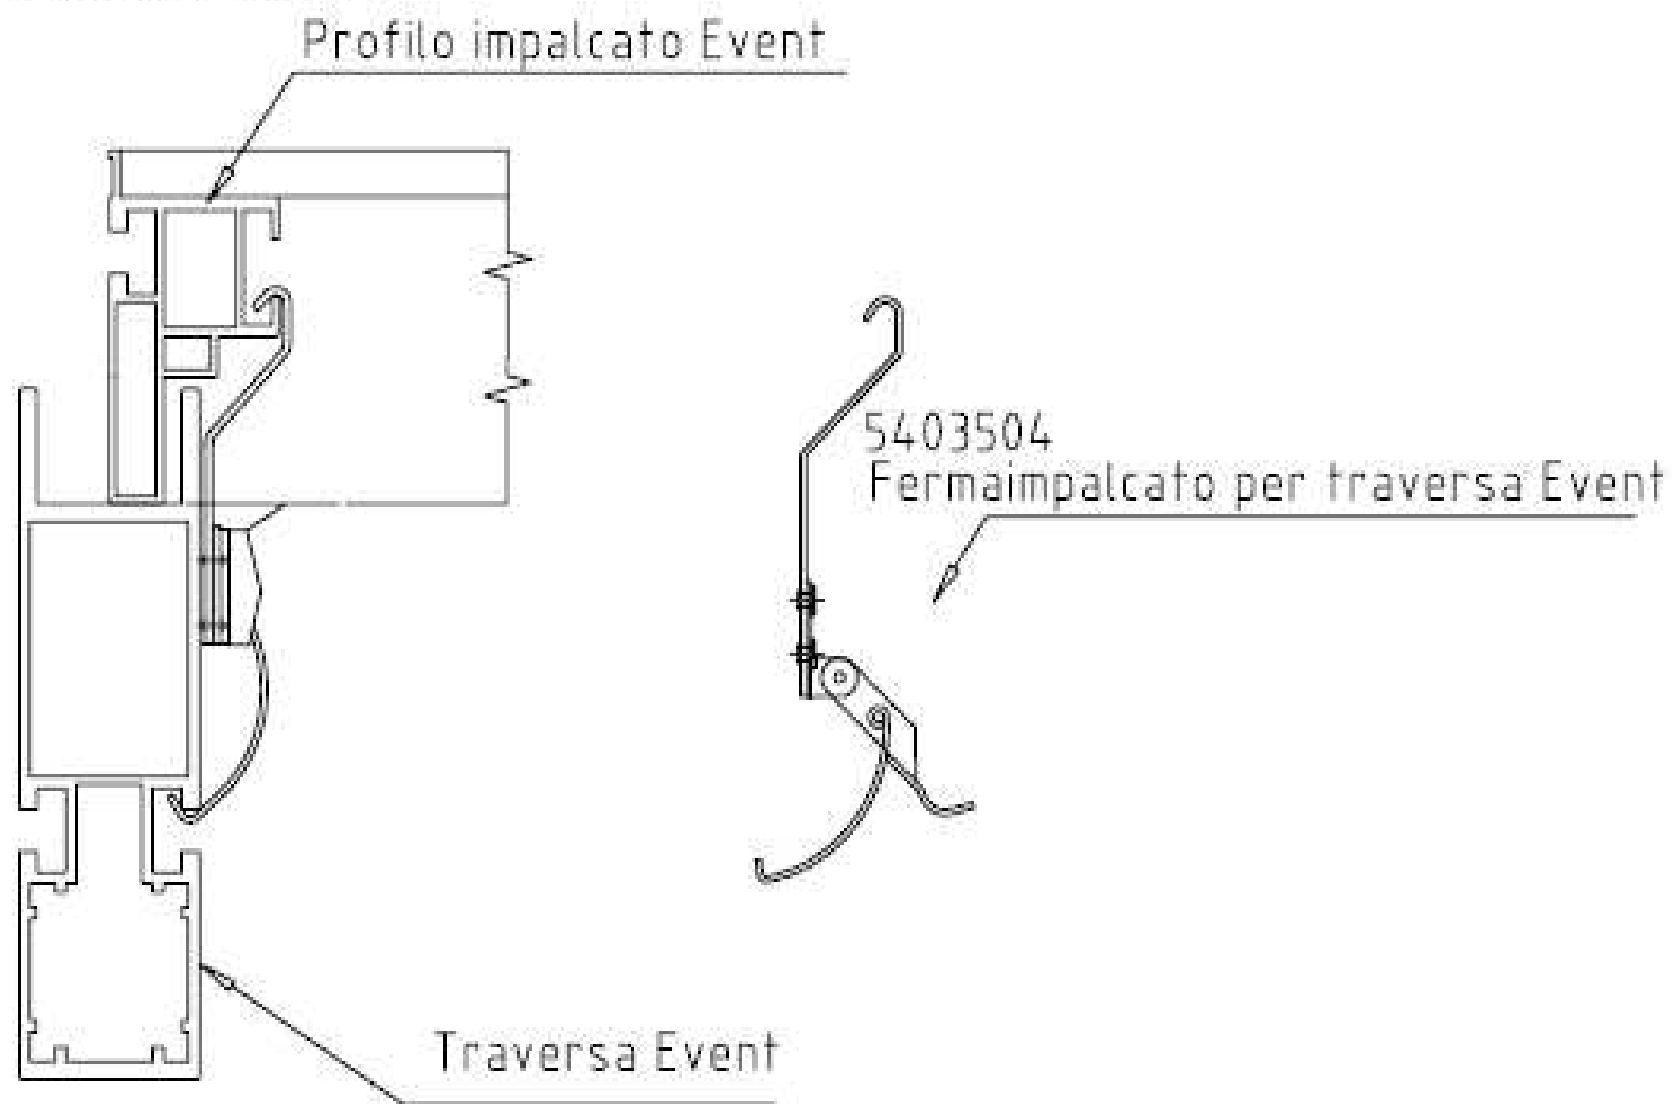

Sistemi EVENT EV100 e EV104

"PALCHI"

Allegati

5400050 Traversa Event 2,07m

2607207 Corrente 2,07m

5601000 Elemento di partenza
Event

5602020 Basetta 0,2m

5402081 Impalcato
1,04x2,07 m

5403510 Fermaimpalcato
per corrente

ASSONOMETRIA

Art. n.	Descr
5602060	Basett
2602000	Elemen
2604050	Monta
2607200	Corren
5400040	Traver

Sicura anti Sollevamento

Bloccaggio per spostamenti laterali

Impalcato Event

5403510

Fermaimpalcato per corrente

Impalcato Event

Corrente

DETTAGLIO PALCO
ALTEZZA 80 CM

5416.200 Corrimano 2,00 m

5416.207 Corrimano 2,07 m